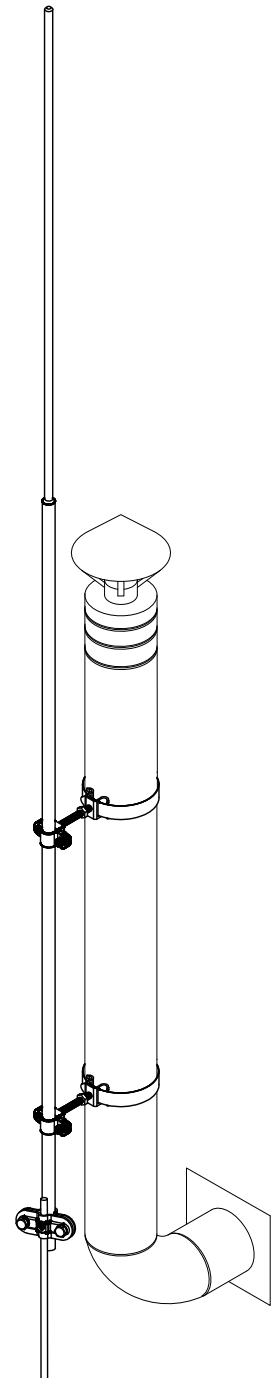

Примітки:

1. В комплект входить :
 - БП 1,5 (401156) або 2,0м (401206);
 - 2 хомути до труби Ø300 мм (409133),
 - з'єднувач Duos D16 (211011).

№	Назва	Примітки	Код	Матеріал
1	Блискавкоприймач з кріпленням до труби 1,5-2,0м	L1500	409156	Ni/Al
		L2000	409206	

Інв. № ориг.	Підпис і дата	Взам інв. №	Інв. № дубл.	Підпис і дата
--------------	---------------	-------------	--------------	---------------

Зм.	Кільк.	Арк.	№ док	Підп.	Дата
Н. конр.					
ГІП					
Виконав					
Перевірів					

Креслення деталей Leo Lightman v.5.0

Masts - Блискавкоприймачі	Стадія	Аркуш	Аркушів
	P	26	38

Блискавкоприймач 1,5- 2,0м до труби

LEO LIGHTMAN